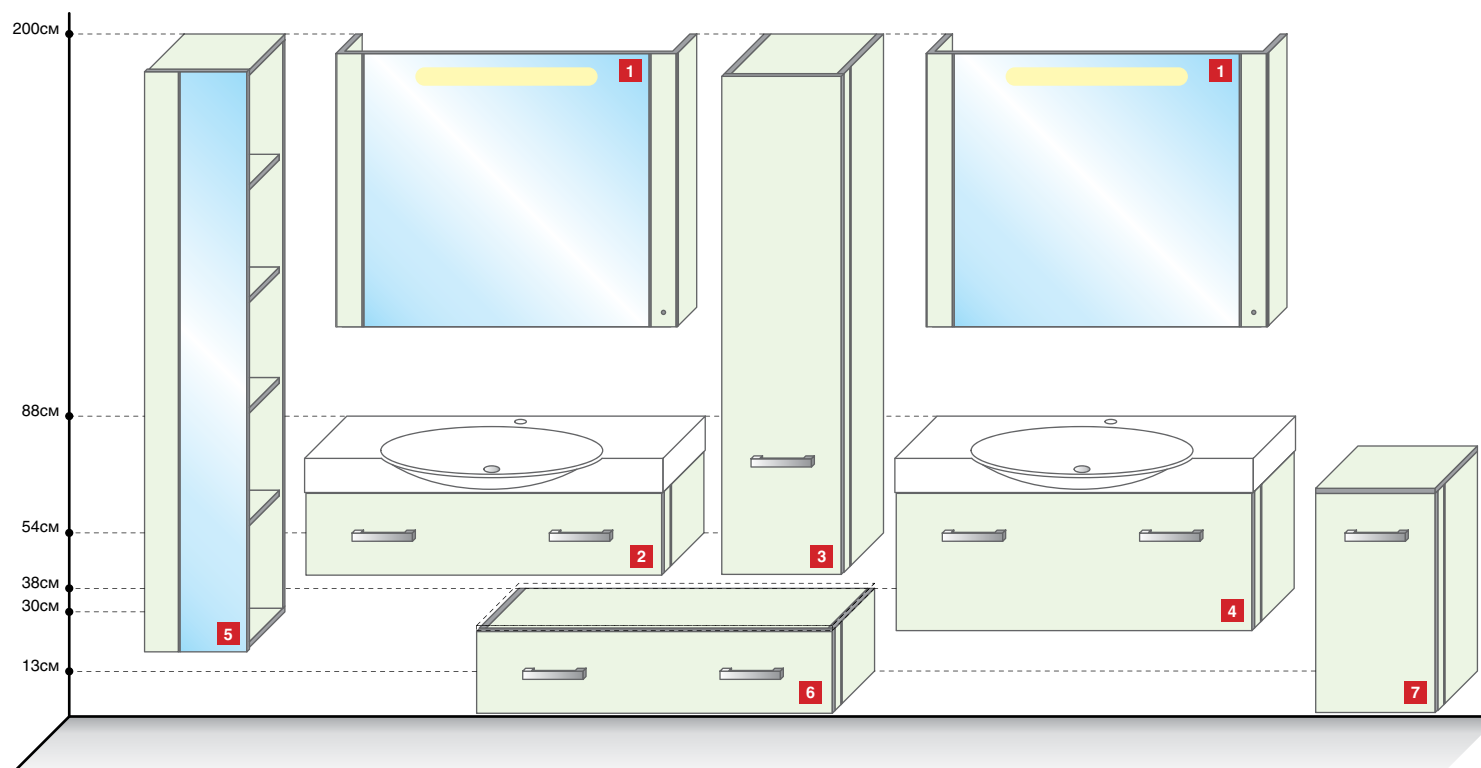

Серия STEP

Цветное стекло внешняя поверхность

Корпус внутренняя поверхность

ламинат
«Silver»

Раковина SWING

1055 x 485 мм

Наименование	Размеры в см (Ш x Г x В)	Артикул
1 Зеркало-LED STEP 80, 90, 100 (цвет стекла, матовое зеркало)	80_90_100 x 8.3 x 80	Step-05-080(090,100)-<цвет стекла, мат. зеркало>
2 Тумба STEP-CONSOLE 105 подвесная, (цвет стекла)	105 x 35 x 34.3	Step-C-04-105-P-<цвет стекла>
3 Пенал STEP 35 (правый/левый), (цвет стекла)	35 x 35 x 146.2	Step-01-035-R/L-<цвет стекла>
4 Тумба STEP-Estra 105 подвесная, (цвет стекла)	105 x 35 x 50.5	Step-Es-04-105-P-<цвет стекла>
5 Пенал STEP-STATIC 30 (правый/левый), (цвет стекла)	30 x 32 x 170	Step-St-01-030-R/L-<цвет стекла>
6* Модуль с ящиком STEP-CONSOLE 105 подвесной, (цвет стекла)	105 x 35 x 25.3	Step-C-07-105-P-<цвет стекла>
7* Полупенал STEP-LATO 35 (правый/левый), (цвет стекла)	35 x 35 x 66	Step-L-02-035-R/L-<цвет стекла>

* - Столешница из окрашенного стекла 8мм, агломерата 6мм (белого/черного) или белого стекла StoneGlass 12мм.