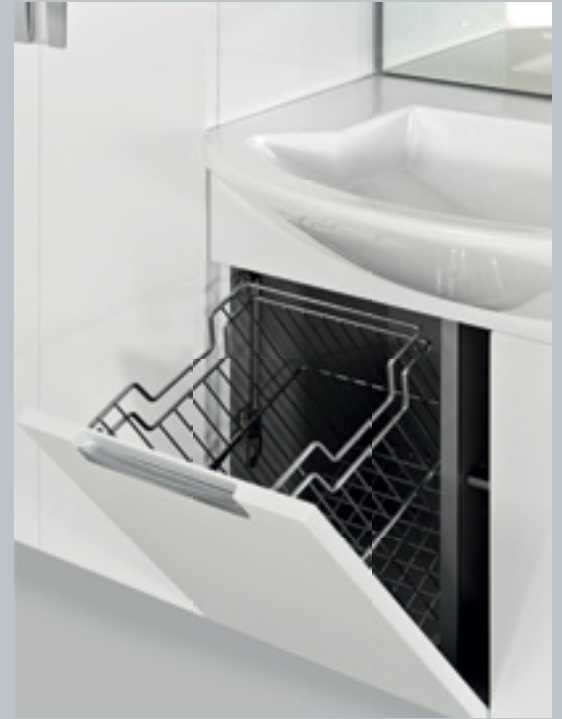

GEMELLI

Мебель для ванных комнат | 2012

Серия SPACE

Серия SPACE

Корпус

внешняя поверхность

Корпус

внутренняя поверхность

Фасады

Раковины LOGIC

750 x 515 мм

910 x 550 мм

1090 x 550 мм

Наименование	Размеры в см (Ш x Г x В)	Артикул
1 Зеркало-LED SPACE 75, 90, 108 (правое/левое), (цвет пленки)	75_90.5_108.5 x 15 x 109	Space-05-075(090,108)-R/L-<цвет пленки>
2 Зеркало-TOP SPACE 75, 90, 108 (правое/левое), (цвет пленки)	75_90.5_108.5 x 15 x 109	Space-05-075(090,108)-Top-R/L-<цвет пленки>
3 Тумба SPACE 75 подвесная (правый/левый/с корзиной), (цвет пленки)	75 x 35.1 x 71	Space-04-075-P/L/K-<цвет пленки>
4 Тумба SPACE 90, 108 подвесная, (цвет пленки)	90.5_108.5 x 35.1 x 71	Space-04-090(108)-P-<цвет пленки>
5 Пенал SPACE 40 (правый/левый), (цвет пленки)	40 x 35.1 x 180	Space-01-040-R/L-<цвет пленки>
6 Пенал SPACE 55 двухдверный, (цвет пленки)	55 x 35.1 x 180	Space-01-055-<цвет пленки>