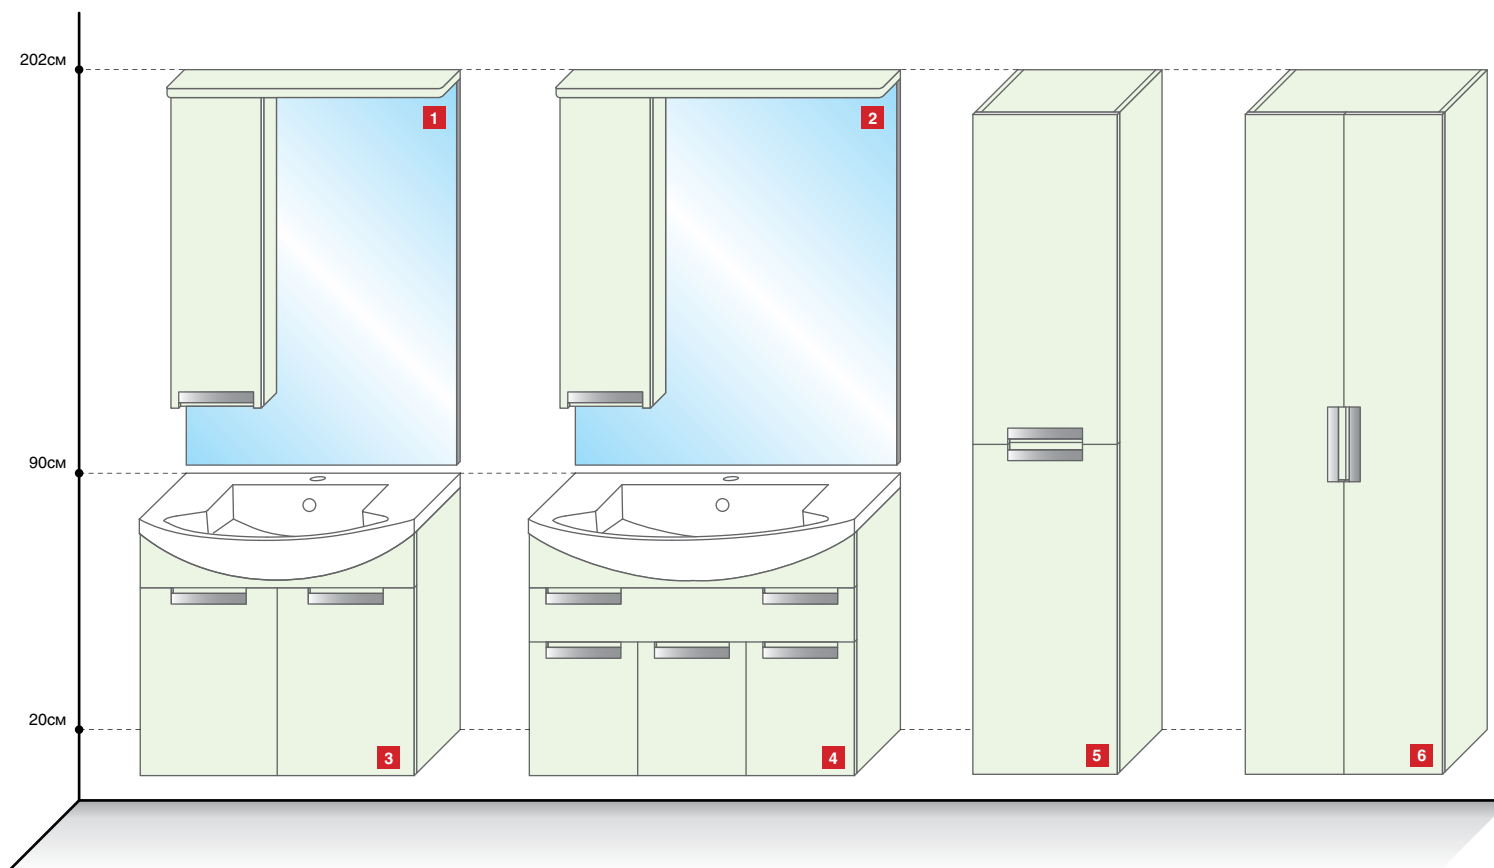

GEMELLI

Мебель для ванных комнат | 2012

Серия SPACE

Серия SPACE

Корпус

внешняя поверхность

Корпус

внутренняя поверхность

Фасады

Раковины LOGIC

750 x 515 мм

910 x 550 мм

1090 x 550 мм

Наименование	Размеры в см (Ш x Г x В)	Артикул
1 Зеркало-LED SPACE 75, 90, 108 (правое/левое), (цвет пленки)	75_90.5_108.5 x 15 x 109	Space-05-075(090,108)-R/L-<цвет пленки>
2 Зеркало-TOP SPACE 75, 90, 108 (правое/левое), (цвет пленки)	75_90.5_108.5 x 15 x 109	Space-05-075(090,108)-Top-R/L-<цвет пленки>
3 Тумба SPACE 75 подвесная (правый/левый/с корзиной), (цвет пленки)	75 x 35.1 x 71	Space-04-075-P/L/K-<цвет пленки>
4 Тумба SPACE 90, 108 подвесная, (цвет пленки)	90.5_108.5 x 35.1 x 71	Space-04-090(108)-P-<цвет пленки>
5 Пенал SPACE 40 (правый/левый), (цвет пленки)	40 x 35.1 x 180	Space-01-040-R/L-<цвет пленки>
6 Пенал SPACE 55 двухдверный, (цвет пленки)	55 x 35.1 x 180	Space-01-055-<цвет пленки>