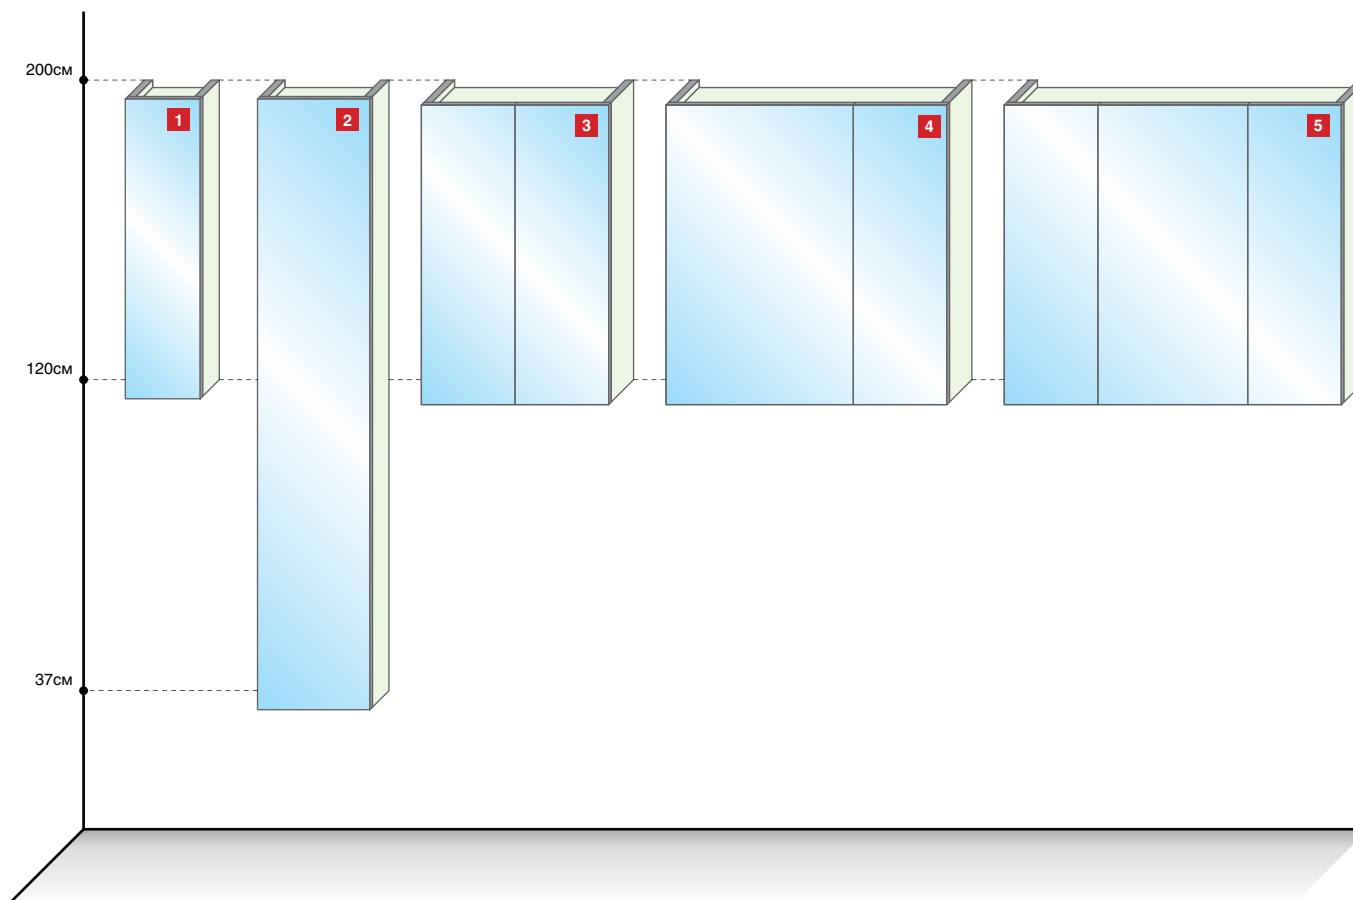

GEMELLI

Мебель для ванных комнат | 2012

Серия SIMPLE

Серия SIMPLE

Корпус
внутренняя и внешняя
поверхность

ламинат
«Silver»

Наименование	Размеры в см (Ш x Г x В)	Артикул
1 Зеркальный шкаф SIMPLE 20 (правый/левый)	20 x 14.5 x 80	Simple-03-020-R/L
2 Пенал зеркальный SIMPLE 30 одностворчатый (правый/левый)	30 x 14 x 163	Simple-01-030-R/L
3 Зеркальный шкаф SIMPLE 50	50 x 19 x 80	Simple-03-050
4 Зеркальный шкаф SIMPLE 60, 75 (правый/левый)	60_75 x 19 x 80	Simple-03-060(075)-R/L
5 Зеркальный шкаф SIMPLE 90, 105 (правый/левый)	90_105 x 19 x 80	Simple-03-090(105)-R/L