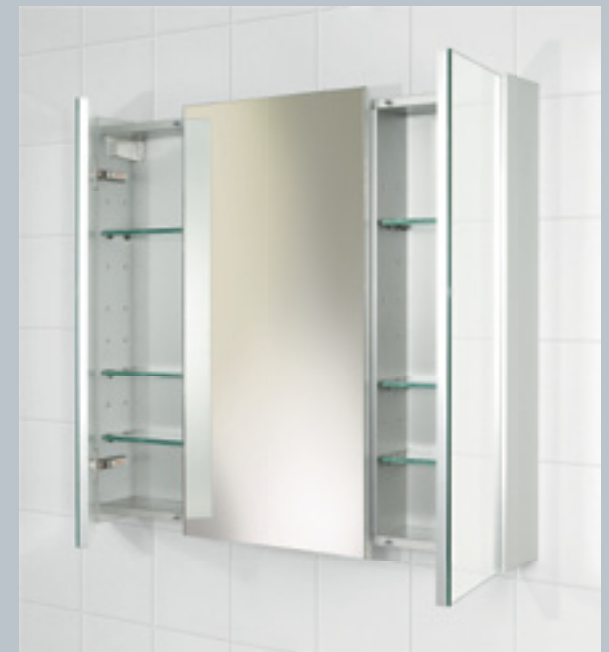

GEMELLI

Мебель для ванных комнат | 2012

Серия SIMPLE

Серия SIMPLE

Корпус
внутренняя и внешняя
поверхность

ламинат
«Silver»

Наименование	Размеры в см (Ш x Г x В)	Артикул
1 Зеркальный шкаф SIMPLE 20 (правый/левый)	20 x 14.5 x 80	Simple-03-020-R/L
2 Пенал зеркальный SIMPLE 30 одностворчатый (правый/левый)	30 x 14 x 163	Simple-01-030-R/L
3 Зеркальный шкаф SIMPLE 50	50 x 19 x 80	Simple-03-050
4 Зеркальный шкаф SIMPLE 60, 75 (правый/левый)	60_75 x 19 x 80	Simple-03-060(075)-R/L
5 Зеркальный шкаф SIMPLE 90, 105 (правый/левый)	90_105 x 19 x 80	Simple-03-090(105)-R/L