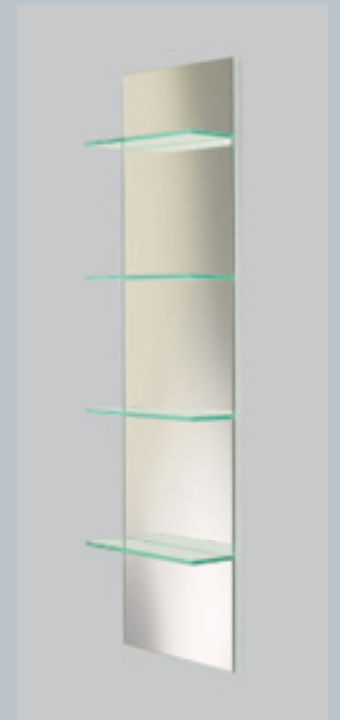

GEMELLI

Мебель для ванных комнат | 2012

Серия MODULA

Серия MODULA

Тип подсветки

Наименование	Размеры в см (Ш x Г x В)	Артикул
1 Зеркальная секция MODULA 80 – 15, 30	15_30 x 12.6 x 80	Modula-80-05-015(030)
2 Зеркало-LED MODULA 80 – 60, 65, 70, 75, 80, 85, 90, 95, 100, 105, 110 (рис.А/В/С)	60_..._110 x 2.5 x 80	Modula-80-05-060(065,...,110)-<тип рисунка>
3 Зеркало-LED MODULA 80 – 120, 145, 165, 180 (рис.А/В/С)	120_145_165_180 x 2.5 x 80	Modula-80-05-120(145,165,180)-<тип рисунка>
4 Зеркало-LED MODULA 110 – 60, 65, 70, 75, 80, 85, 90, 95, 100, 105 (рис.А/В/С)	60_..._105 x 2.5 x 110	Modula-110-05-060(065,...,105)-<тип рисунка>
5 Зеркальная секция MODULA 110 – 15, 30	15_30 x 12.6 x 110	Modula-110-05-015(030)
6 Зеркало-LED MODULA 170 – 40, 50 (рис.А/В/С)	40_50 x 2.5 x 170	Modula-170-05-040(050)-<тип рисунка>