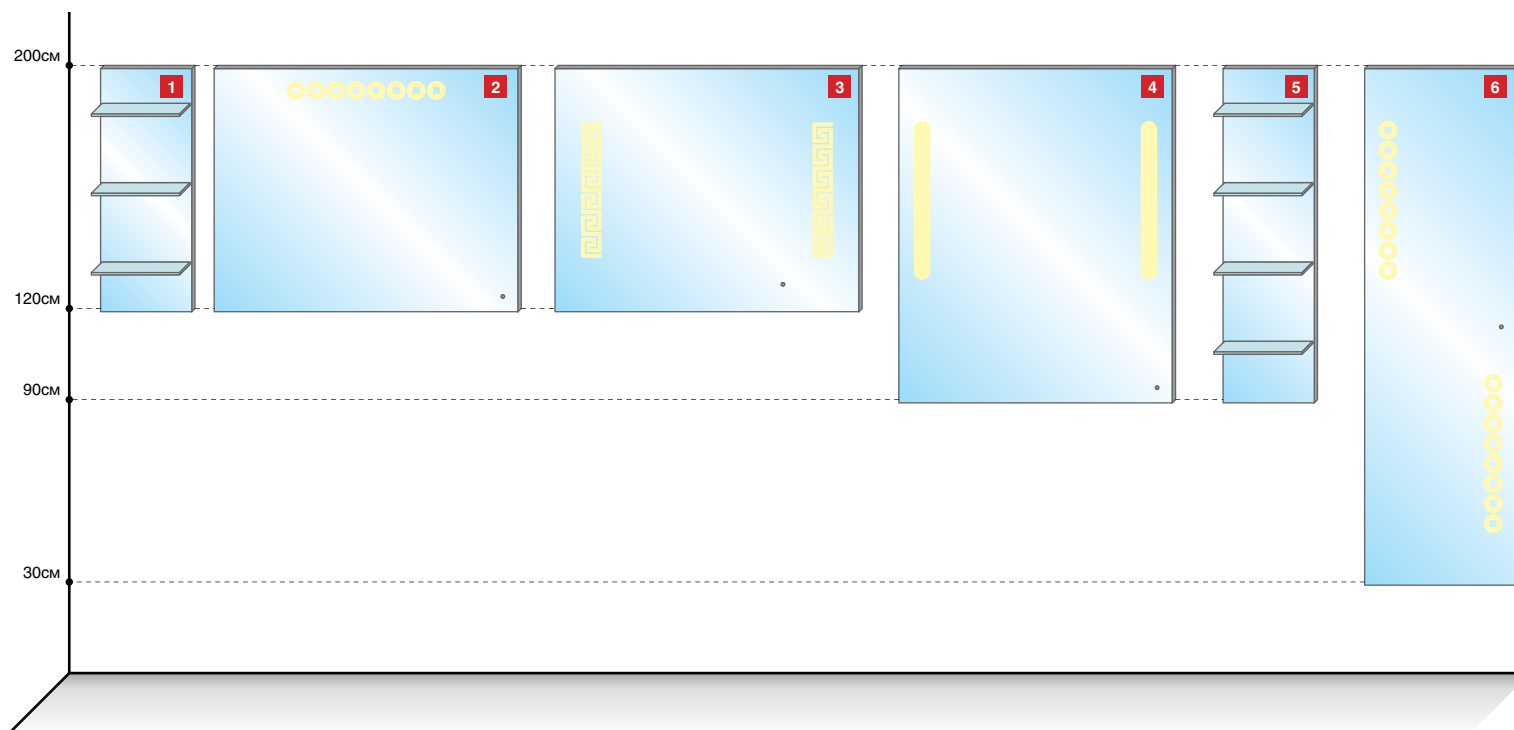

GEMELLI

Мебель для ванных комнат | 2012

Серия MODULA

Серия MODULA

Тип подсветки

Наименование	Размеры в см (Ш x Г x В)	Артикул
1 Зеркальная секция MODULA 80 – 15, 30	15_30 x 12.6 x 80	Modula-80-05-015(030)
2 Зеркало-LED MODULA 80 – 60, 65, 70, 75, 80, 85, 90, 95, 100, 105, 110 (рис.А/В/С)	60_..._110 x 2.5 x 80	Modula-80-05-060(065,...,110)-<тип рисунка>
3 Зеркало-LED MODULA 80 – 120, 145, 165, 180 (рис.А/В/С)	120_145_165_180 x 2.5 x 80	Modula-80-05-120(145,165,180)-<тип рисунка>
4 Зеркало-LED MODULA 110 – 60, 65, 70, 75, 80, 85, 90, 95, 100, 105 (рис.А/В/С)	60_..._105 x 2.5 x 110	Modula-110-05-060(065,...,105)-<тип рисунка>
5 Зеркальная секция MODULA 110 – 15, 30	15_30 x 12.6 x 110	Modula-110-05-015(030)
6 Зеркало-LED MODULA 170 – 40, 50 (рис.А/В/С)	40_50 x 2.5 x 170	Modula-170-05-040(050)-<тип рисунка>