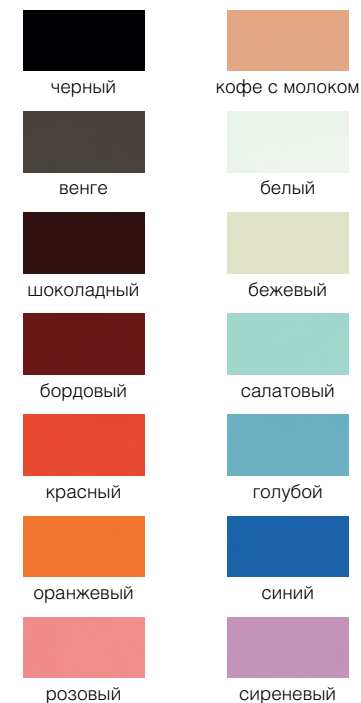

GEMELLI

Мебель для ванных комнат | 2012

Серия LOSANGA

Серия LOSANGA

Цветное стекло фасады

Корпус

внутренняя поверхность

ламинат
«светлый дуб»

Раковины LOGIC

750 x 515 мм

910 x 550 мм

1090 x 550 мм

Наименование	Размеры в см (Ш x Г x В)	Артикул
1 Зеркало-LED STEP 80, 90, 100 (цвет стекла, матовое зеркало)	80_90_100 x 8.3 x 80	Step-05-080(90,100)-<цвет стекла, мат. зеркало>
2 Пенал LOSANGA 36 подвесной (правый/левый), (цвет стекла)	36 x 18 x 170	Losanga-01-036-P-R/L-<цвет стекла>
3 Тумба LOSANGA 90, 105 подвесная, (цвет стекла)	90_104.5 x 42.5 x 58.5	Losanga-04-090(105)-P-<цвет стекла>
4 Пенал LOSANGA-STATIC 30 (правый/левый), (цвет стекла)	30 x 32 x 170	Losanga-St-01-030-R/L-<цвет стекла>