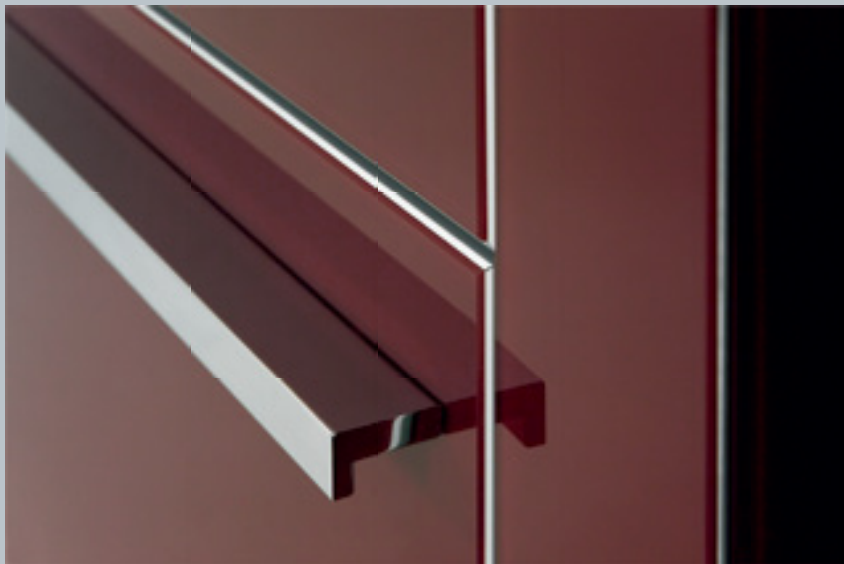

GEMELLI

Мебель для ванных комнат | 2012

Серия LOSANGA

Серия LOSANGA

Цветное стекло фасады

Корпус

внутренняя поверхность

ламинат
«светлый дуб»

Раковины LOGIC

750 x 515 мм

910 x 550 мм

1090 x 550 мм

Наименование	Размеры в см (Ш x Г x В)	Артикул
1 Зеркало-LED STEP 80, 90, 100 (цвет стекла, матовое зеркало)	80_90_100 x 8.3 x 80	Step-05-080(90,100)-<цвет стекла, мат. зеркало>
2 Пенал LOSANGA 36 подвесной (правый/левый), (цвет стекла)	36 x 18 x 170	Losanga-01-036-P-R/L-<цвет стекла>
3 Тумба LOSANGA 90, 105 подвесная, (цвет стекла)	90_104.5 x 42.5 x 58.5	Losanga-04-090(105)-P-<цвет стекла>
4 Пенал LOSANGA-STATIC 30 (правый/левый), (цвет стекла)	30 x 32 x 170	Losanga-St-01-030-R/L-<цвет стекла>