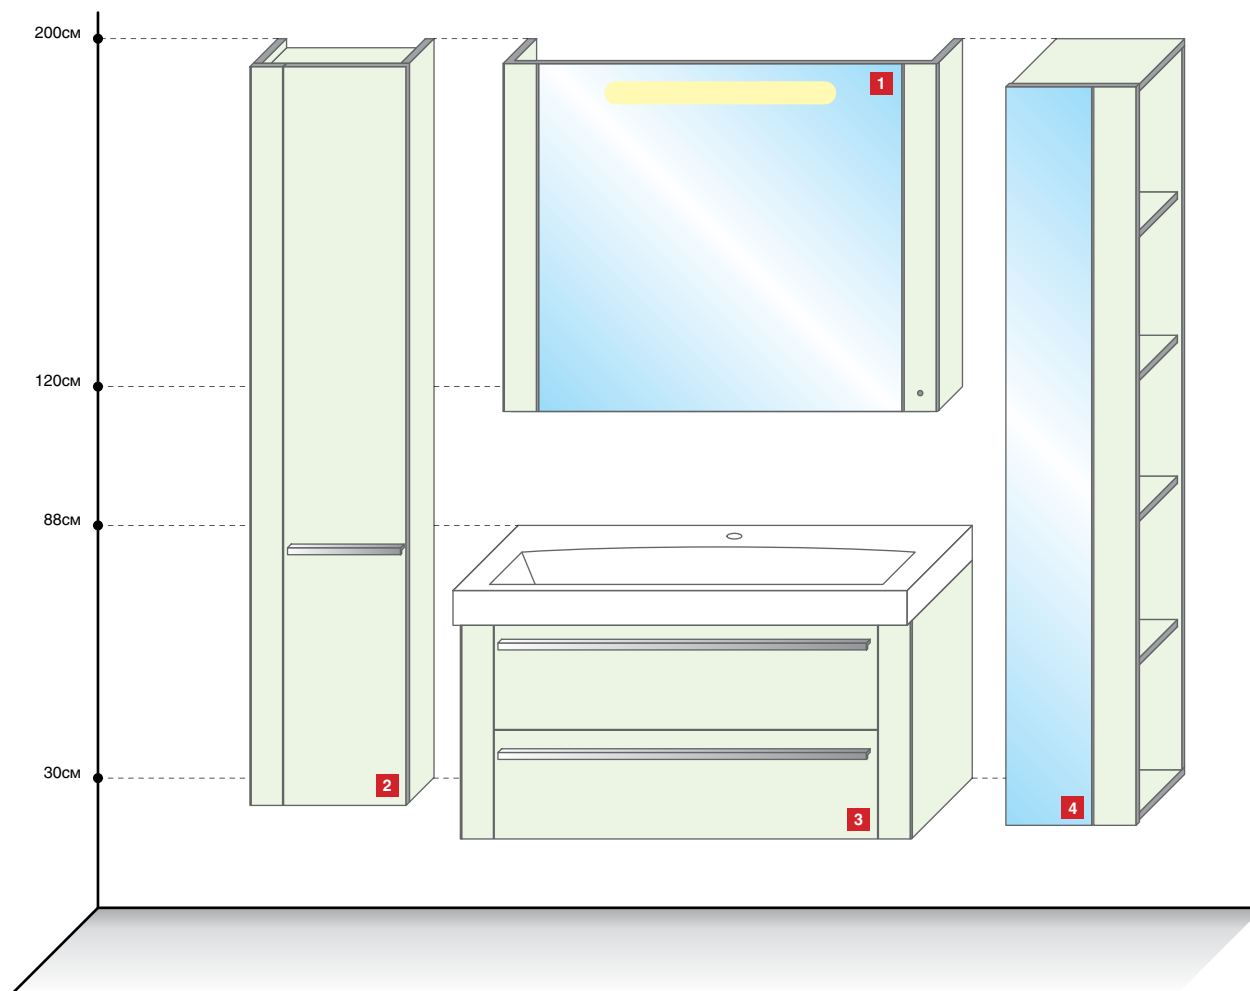

GEMELLI

Мебель для ванных комнат | 2012

Серия LOSANGA

Серия LOSANGA

Цветное стекло фасады

Корпус

внутренняя поверхность

ламинат
«светлый дуб»

Раковины LOGIC

750 x 515 мм

910 x 550 мм

1090 x 550 мм

Наименование	Размеры в см (Ш x Г x В)	Артикул
1 Зеркало-LED STEP 80, 90, 100 (цвет стекла, матовое зеркало)	80_90_100 x 8.3 x 80	Step-05-080(90,100)-<цвет стекла, мат. зеркало>
2 Пенал LOSANGA 36 подвесной (правый/левый), (цвет стекла)	36 x 18 x 170	Losanga-01-036-P-R/L-<цвет стекла>
3 Тумба LOSANGA 90, 105 подвесная, (цвет стекла)	90_104.5 x 42.5 x 58.5	Losanga-04-090(105)-P-<цвет стекла>
4 Пенал LOSANGA-STATIC 30 (правый/левый), (цвет стекла)	30 x 32 x 170	Losanga-St-01-030-R/L-<цвет стекла>