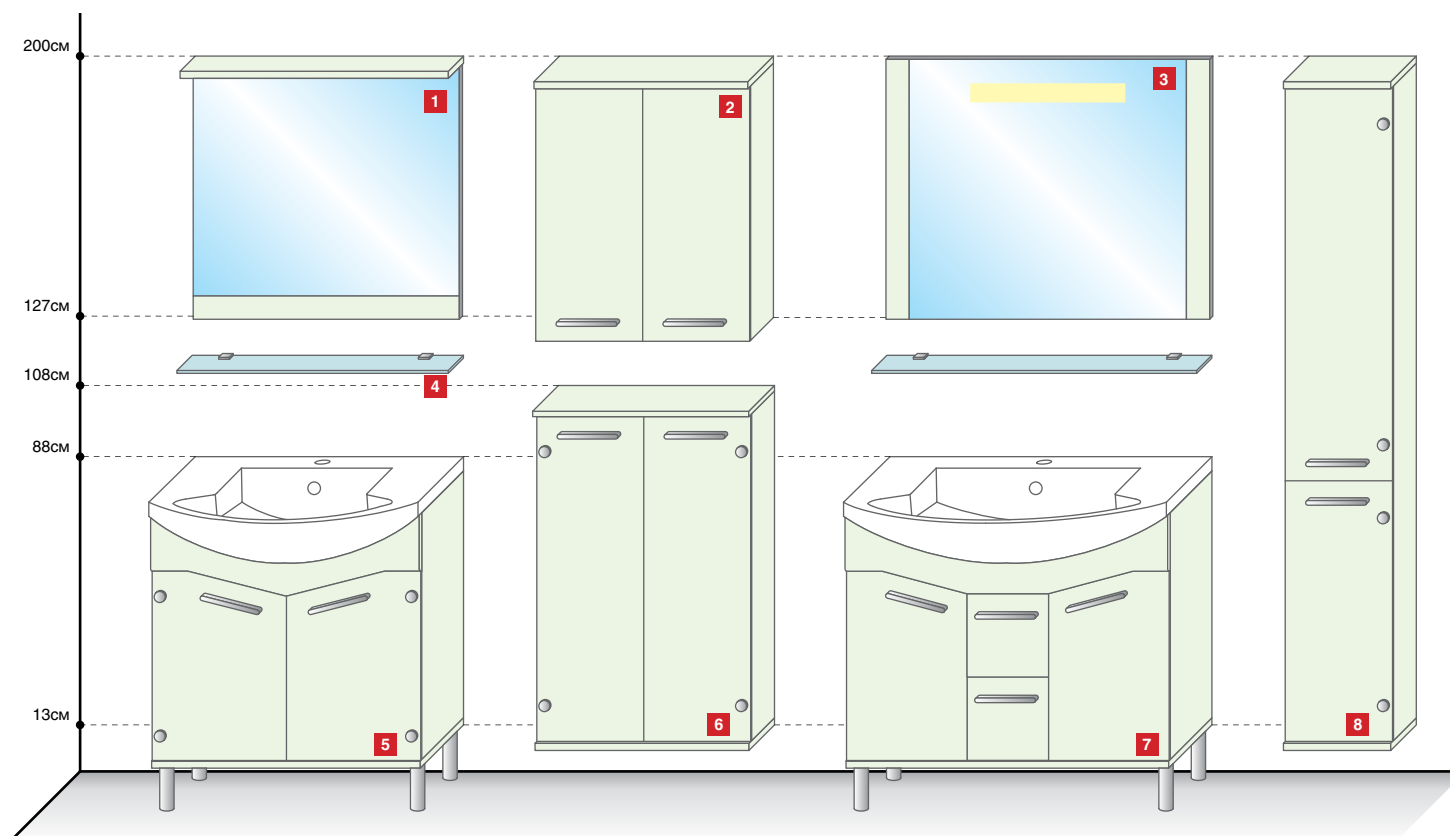

GEMELLI

Мебель для ванных комнат | 2012

Серия LOGIC

Серия LOGIC

Цветное стекло фасады

Корпус

Раковины LOGIC

Наименование	Размеры в см (Ш x Г x В)	Артикул
1 Зеркало-Топ LOGIC 75, 90, 108 (цвет пленки) (цвет стекла)	75_90.5_108.5 x 12 x 73	Logic-05-075(090,108)-Топ-<цвет пленки>-<цвет стекла>
2 Шкаф LOGIC 60 двухдверный подвесной, (цвет пленки) (цвет стекла)	60 x 20.2 x 73	Logic-03-060-P-<цвет пленки>-<цвет стекла>
3 Зеркало-LED LOGIC 75, 90, 108 (цвет стекла)	75_90.5_108.5 x 2.5 x 73	Logic-05-075(090,108)-<цвет стекла>
4 Полка LOGIC из прозрачного стекла 75, 90, 108	74.7_90_108 x 12 x 1.5	Logic-06-075(090,108)
5 Тумба LOGIC 75 напольная, (цвет пленки) (цвет стекла)	75 x 35 x 75	Logic-04-075-N-<цвет пленки>-<цвет стекла>
6* Полупенал LOGIC 60 двухдверный подвесной, (цвет пленки) (цвет стекла)	60.4 x 20.4 x 95	Logic-02-060-P-<цвет пленки>-<цвет стекла>
7 Тумба LOGIC 90, 108 напольная, (цвет пленки) (цвет стекла)	90.5_108.5 x 35 x 75	Logic-04-090(108)-N-<цвет пленки>-<цвет стекла>
8 Пенал LOGIC 30 подвесной (правый/левый), (цвет пленки) (цвет стекла)	30 x 20.2 x 187	Logic-01-030-P-R/L-<цвет пленки>-<цвет стекла>

* - Столешница из окрашенного стекла 15мм, агломерата 6мм (белого/черного) или белого стекла StoneGlass 12мм.

www.gemelli.ru