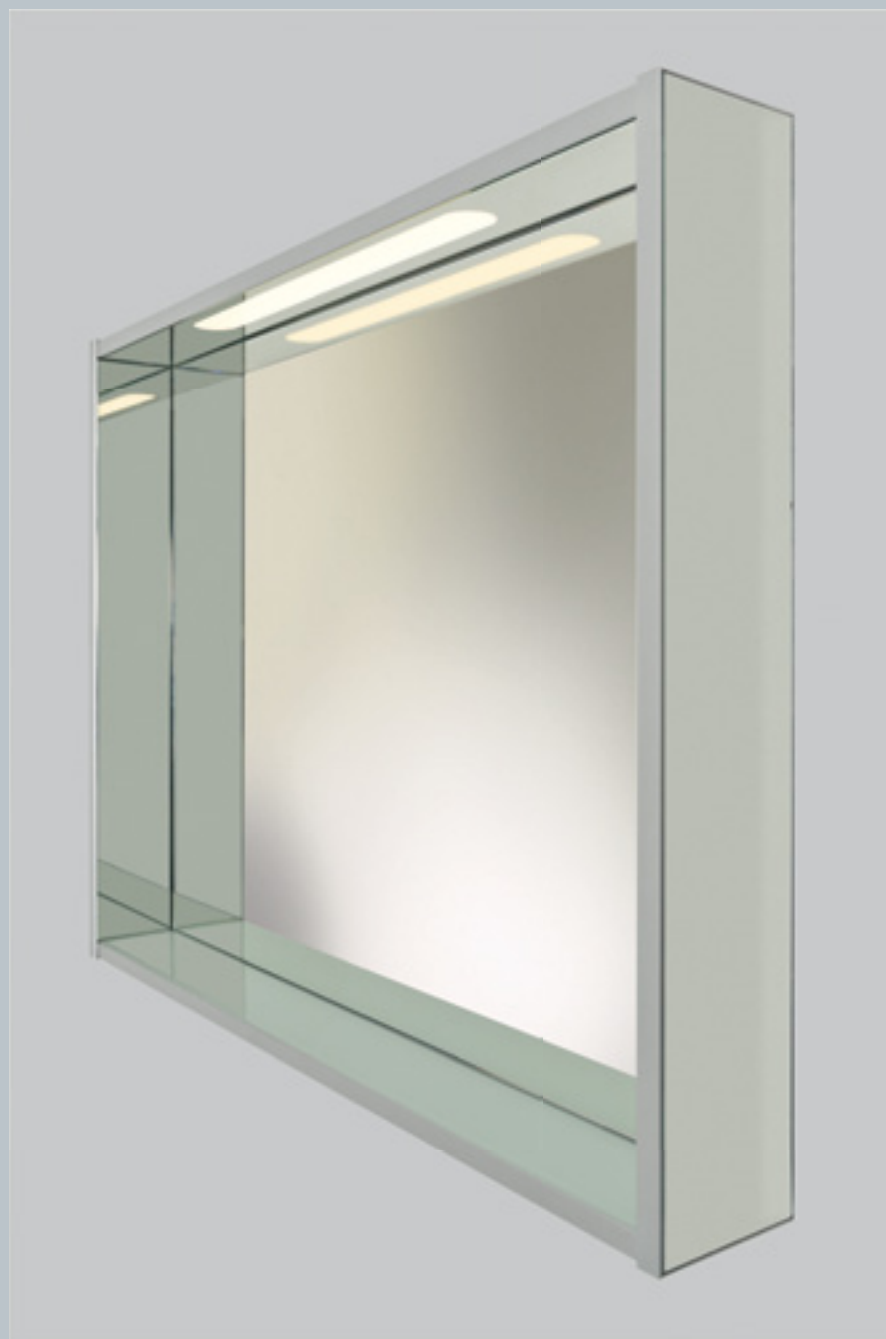

GEMELLI

Мебель для ванных комнат | 2012

Серия LINK

Серия LINK

Цветное стекло фасады

Корпус

внешняя поверхность

Раковины LOSANGA

900 x 425 мм

1050 x 425 мм

Наименование	Размеры в см (Ш x Г x В)	Артикул
1 Зеркало-LED LINK 80, 100, (цвет стекла)	80_100 x 13.5 x 80	Link-05-080(100)-<цвет стекла>
2 Зеркало-LED LINK 80, 100, (цвет стекла)	80_100 x 13.5 x 80	Link-05-080(100)-<цвет стекла>
3 Тумба LINK 90, 105 подвесная с ящиками, (цвет пленки), (цвет стекла)	90_104.5 x 42.5 x 61.2	Link-04-090(105)-P-<цвет пленки>-<цвет стекла>
4 Тумба LINK 90, 105 подвесная с ящиками, (цвет пленки)	90_104.5 x 42.5 x 61.2	Link-04-090(105)-P-<цвет пленки>