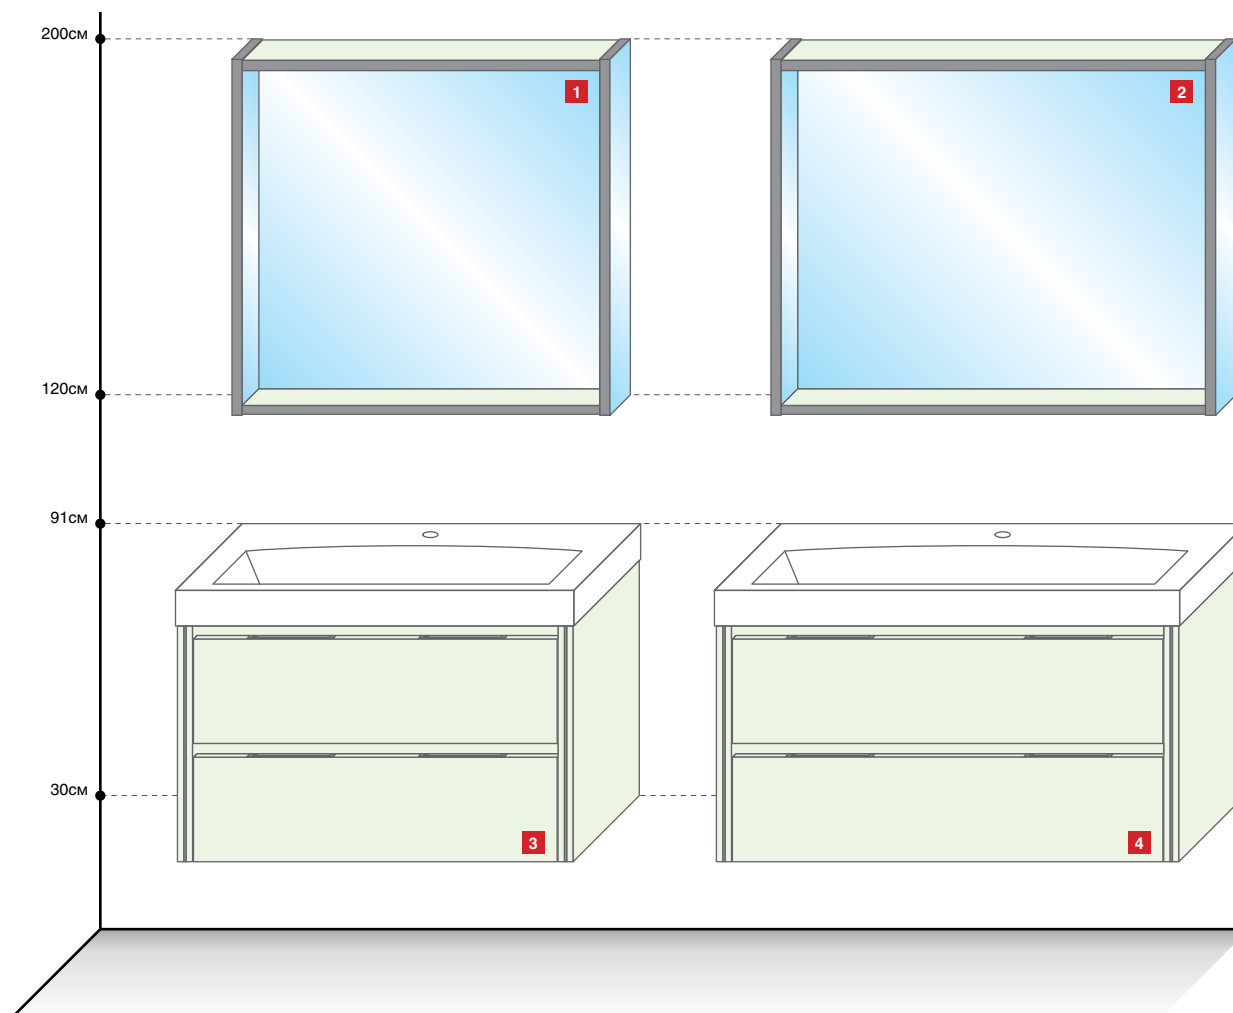

GEMELLI

Мебель для ванных комнат | 2012

Серия LINK

Серия LINK

Цветное стекло фасады

Корпус

внешняя поверхность

Раковины LOSANGA

900 x 425 мм

1050 x 425 мм

Наименование	Размеры в см (Ш x Г x В)	Артикул
1 Зеркало-LED LINK 80, 100, (цвет стекла)	80_100 x 13.5 x 80	Link-05-080(100)-<цвет стекла>
2 Зеркало-LED LINK 80, 100, (цвет стекла)	80_100 x 13.5 x 80	Link-05-080(100)-<цвет стекла>
3 Тумба LINK 90, 105 подвесная с ящиками, (цвет пленки), (цвет стекла)	90_104.5 x 42.5 x 61.2	Link-04-090(105)-P-<цвет пленки>-<цвет стекла>
4 Тумба LINK 90, 105 подвесная с ящиками, (цвет пленки)	90_104.5 x 42.5 x 61.2	Link-04-090(105)-P-<цвет пленки>