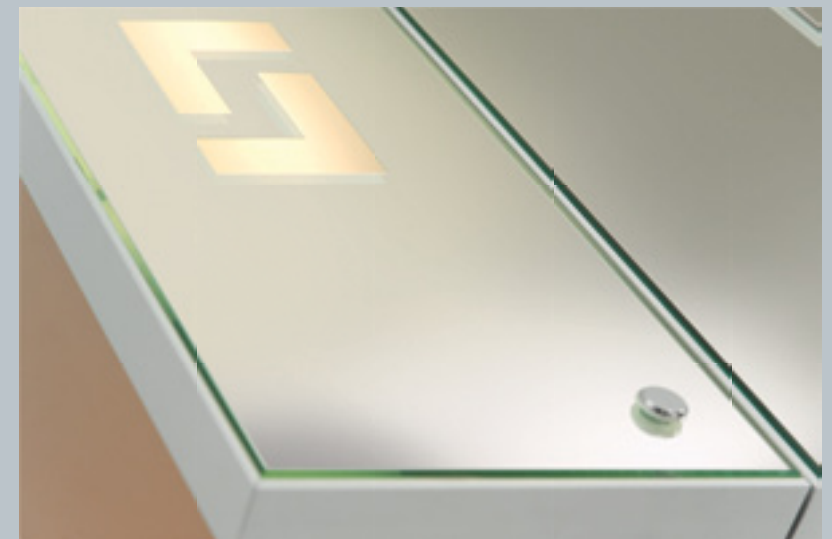

GEMELLI

Мебель для ванных комнат | 2012

Серия INOVA

Серия INOVA

Цветное стекло внешняя поверхность

Корпус

внутренняя поверхность

ламинат
«светлый дуб»

Тип подсветки

Наименование	Размеры в см (Ш x Г x В)	Артикул
1 Зеркальный шкаф-LED INOVA Light 60 (рис.А/В/С) (правое/левое), (цвет стекла)	60 x 16.5 x 80	Inova-Light-03-060-R/L-<цвет стекла>
2 Зеркальный шкаф-LED INOVA Light 75, 90, 105 (рис.А/В/С), (цвет стекла)	75_90_105 x 16.5 x 80	Inova-Light-03-075(090,105)-<цвет стекла>
3 Зеркальный шкаф-LED INOVA 60, 75, 90 (рис.А/В/С) (правое/левое), (цвет стекла)	60_75_90 x 16.5 x 80	Inova-03-060(075,090)-R/L-<тип рисунка>-<цвет стекла>
4 Зеркальный шкаф-LED INOVA 105 (рис.А/В/С) (правое/левое), (цвет стекла)	105 x 16.5 x 80	Inova-03-105-R/L-<тип рисунка>-<цвет стекла>
5 Зеркальный шкаф-LED INOVA 120 (рис.А/В/С), (цвет стекла)	120 x 16.5 x 80	Inova-03-120-<цвет стекла>