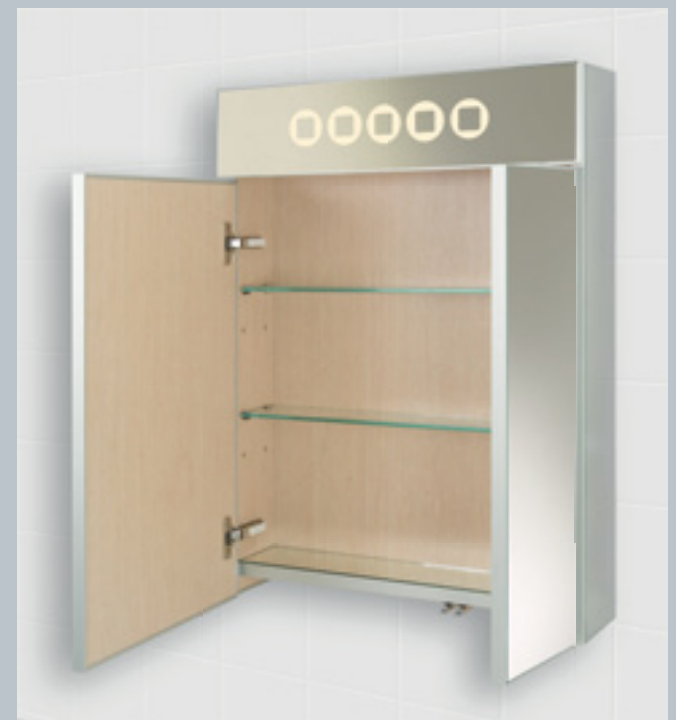

GEMELLI

Мебель для ванных комнат | 2012

Серия INOVA

Серия INOVA

Цветное стекло внешняя поверхность

Корпус

внутренняя поверхность

ламинат
«светлый дуб»

Тип подсветки

Наименование	Размеры в см (Ш x Г x В)	Артикул
1 Зеркальный шкаф-LED INOVA Light 60 (рис.А/В/С) (правое/левое), (цвет стекла)	60 x 16.5 x 80	Inova-Light-03-060-R/L-<цвет стекла>
2 Зеркальный шкаф-LED INOVA Light 75, 90, 105 (рис.А/В/С), (цвет стекла)	75_90_105 x 16.5 x 80	Inova-Light-03-075(090,105)-<цвет стекла>
3 Зеркальный шкаф-LED INOVA 60, 75, 90 (рис.А/В/С) (правое/левое), (цвет стекла)	60_75_90 x 16.5 x 80	Inova-03-060(075,090)-R/L-<тип рисунка>-<цвет стекла>
4 Зеркальный шкаф-LED INOVA 105 (рис.А/В/С) (правое/левое), (цвет стекла)	105 x 16.5 x 80	Inova-03-105-R/L-<тип рисунка>-<цвет стекла>
5 Зеркальный шкаф-LED INOVA 120 (рис.А/В/С), (цвет стекла)	120 x 16.5 x 80	Inova-03-120-<цвет стекла>