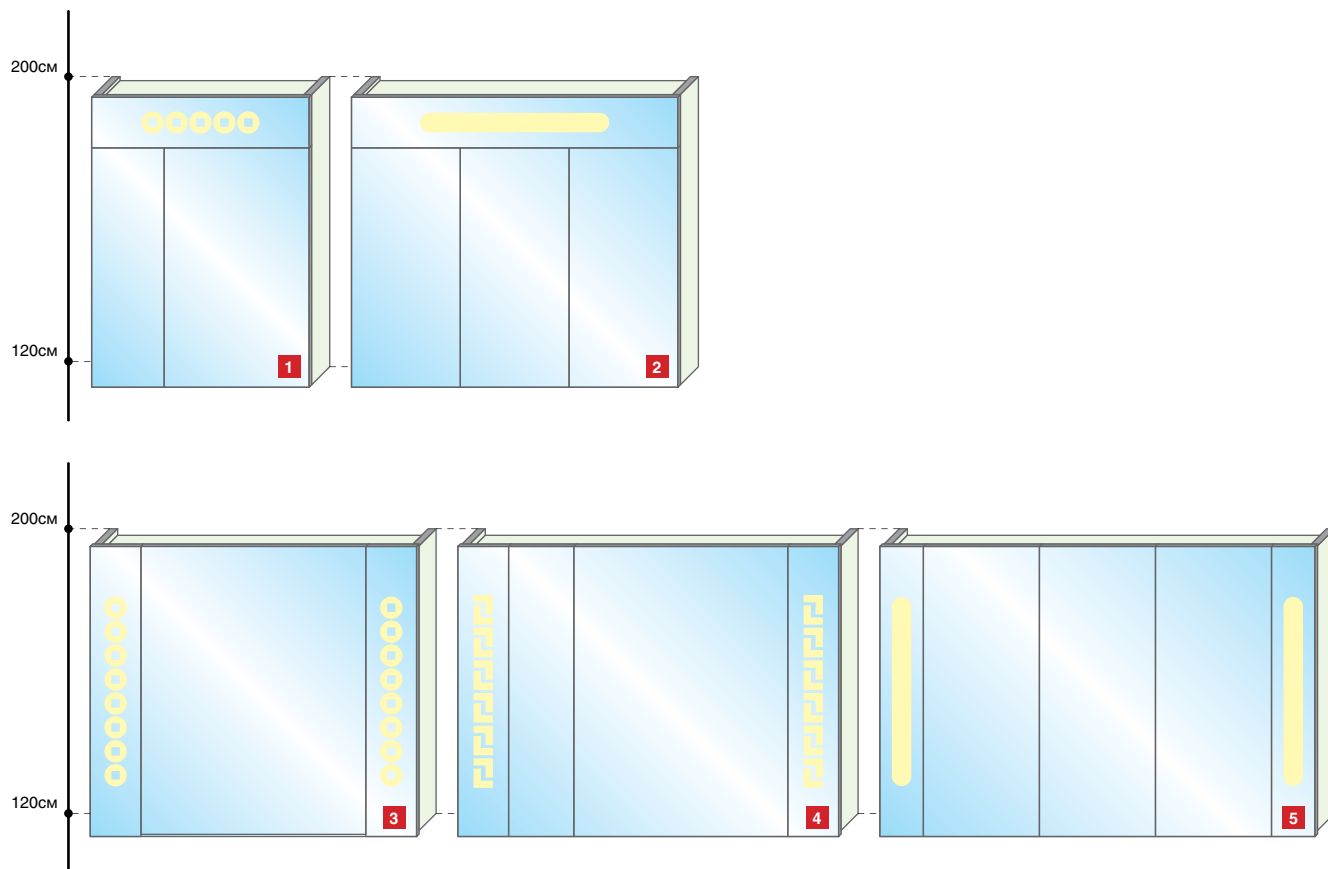

GEMELLI

Мебель для ванных комнат | 2012

Серия INOVA

Серия INOVA

Цветное стекло внешняя поверхность

Корпус

внутренняя поверхность

ламинат
«светлый дуб»

Тип подсветки

Наименование	Размеры в см (Ш x Г x В)	Артикул
1 Зеркальный шкаф-LED INOVA Light 60 (рис.А/В/С) (правое/левое), (цвет стекла)	60 x 16.5 x 80	Inova-Light-03-060-R/L-<цвет стекла>
2 Зеркальный шкаф-LED INOVA Light 75, 90, 105 (рис.А/В/С), (цвет стекла)	75_90_105 x 16.5 x 80	Inova-Light-03-075(090,105)-<цвет стекла>
3 Зеркальный шкаф-LED INOVA 60, 75, 90 (рис.А/В/С) (правое/левое), (цвет стекла)	60_75_90 x 16.5 x 80	Inova-03-060(075,090)-R/L-<тип рисунка>-<цвет стекла>
4 Зеркальный шкаф-LED INOVA 105 (рис.А/В/С) (правое/левое), (цвет стекла)	105 x 16.5 x 80	Inova-03-105-R/L-<тип рисунка>-<цвет стекла>
5 Зеркальный шкаф-LED INOVA 120 (рис.А/В/С), (цвет стекла)	120 x 16.5 x 80	Inova-03-120-<цвет стекла>