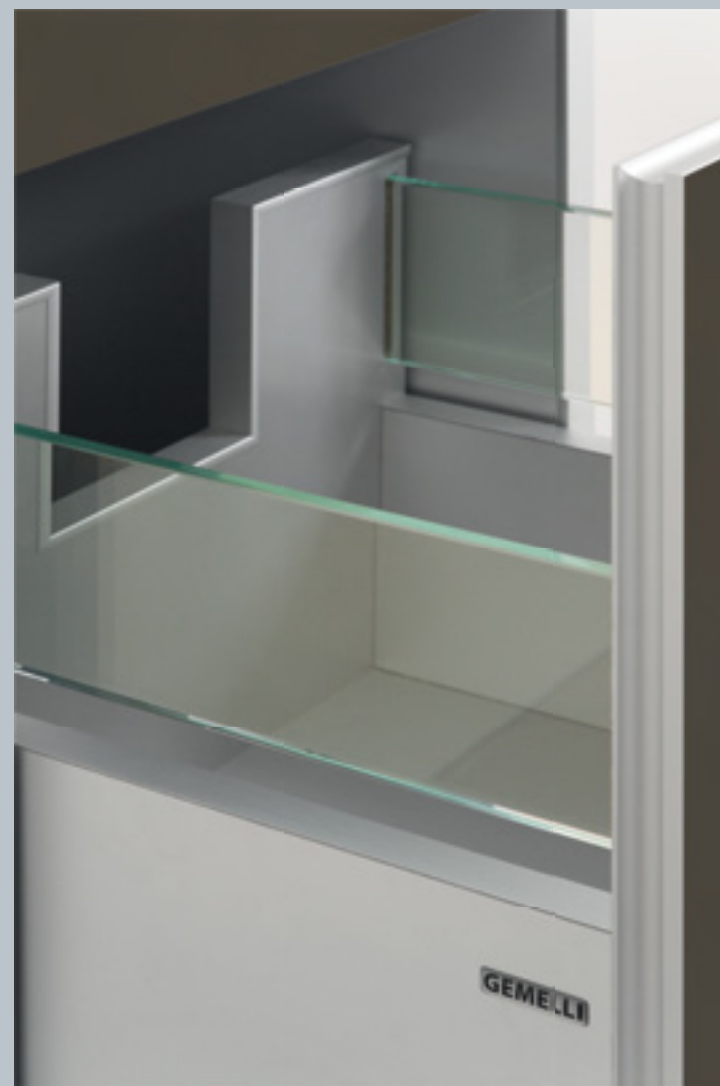

GEMELLI

Мебель для ванных комнат | 2012

Серия INKA

Серия INKA

Цветное стекло

внешняя поверхность

Корпус

внутренняя поверхность

ламинат
«Silver»

Раковина INKA

600 x 400 мм

Наименование	Размеры в см (Ш x Г x В)	Артикул
1 Зеркало-LED INKA 60 с цветной вставкой (цвет стекла)	60 x 2.2 x 80	Inka-05-060-<цвет стекла>
2 Зеркало-LED INKA 42	42 x 2.2 x 80	Inka-05-042
3 Зеркало-LED ALL 42	42 x 2.2 x 109.3	All-05-042
4 Тумба INKA 60 подвесная с ящиком (цвет стекла)	60 x 37.1 x 58	Inka-04-060-P-<цвет стекла>