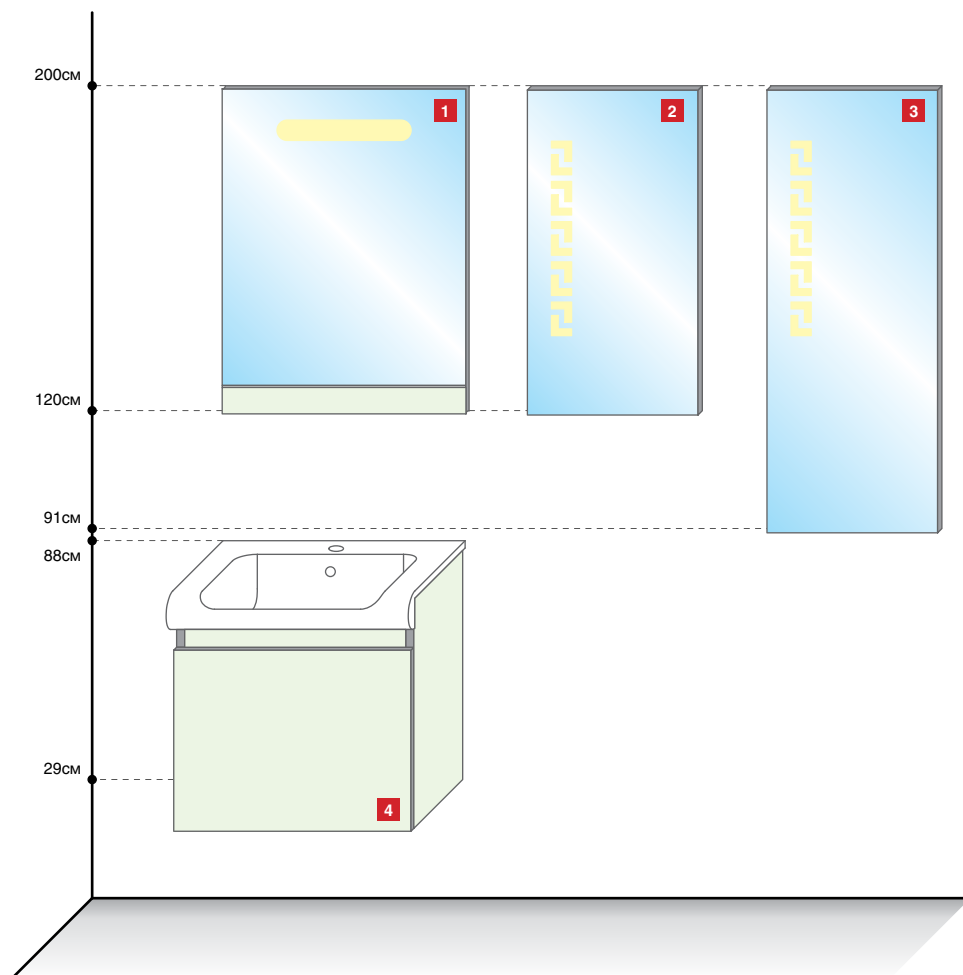

GEMELLI

Мебель для ванных комнат | 2012

Серия INKA

Серия INKA

Цветное стекло

внешняя поверхность

Корпус

внутренняя поверхность

ламинат
«Silver»

Раковина INKA

600 x 400 мм

Наименование	Размеры в см (Ш x Г x В)	Артикул
1 Зеркало-LED INKA 60 с цветной вставкой (цвет стекла)	60 x 2.2 x 80	Inka-05-060-<цвет стекла>
2 Зеркало-LED INKA 42	42 x 2.2 x 80	Inka-05-042
3 Зеркало-LED ALL 42	42 x 2.2 x 109.3	All-05-042
4 Тумба INKA 60 подвесная с ящиком (цвет стекла)	60 x 37.1 x 58	Inka-04-060-P-<цвет стекла>