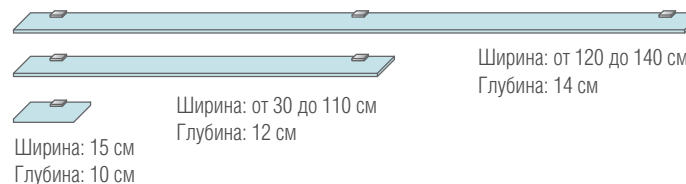

* - Столешница из агломерата бмм (белого/черного) или белого стекла StoneGlass 12/18мм.

Ширина: 80–95–110 см
Высота: 80 см
Глубина: 14 см

Ширина: 80–95–110 см
Высота: 80 см
Глубина: 14 см

Ширина: 80–95–110 см
Высота: 80 см
Глубина: 14 см

Ширина: 74 см
Высота: 80 см
Глубина: 2 см

Ширина: 60–80–90–100–105–120–140 см
Высота: 80 см
Глубина: 10 см

Ширина: 60–80–90–100–105–120–140 см
Высота: 80 см
Глубина: 10 см

Ширина: 80–90–100–120–140 см
Высота: 80 см
Глубина: 10 см

Ширина: 60–80–90–100 см
Высота: 110 см
Глубина: 10 см
*несовместимо с QUADRO

Ширина: 60–80–90–100 см
Высота: 110 см
Глубина: 10 см
*несовместимо с QUADRO

Ширина: 80–100–120 см
Высота: 110 см
Глубина: 14 см
*несовместимо с QUADRO

Ширина: 80–100 см
Высота: 86 см
Глубина: 14 см

Ширина: 80–100 см
Высота: 88 см
Глубина: 14 см

Ширина: 80–100 см
Высота: 75 см
Глубина: 12 см

- Расширенная гамма зеркал универсально подходящих для различных тумб;
- Сенсорные выключатели TouchTropic (некоторые модели);
- Блок выключатель + розетка (некоторые модели);
- Декоративные вставки из цветного и цветного матированного стекла, матового или обычного зеркала;
- Светодиодная подсветка зеркал;
- Различные размеры стеклянных полок с размещением как под зеркалом, так и вне зоны зеркала.