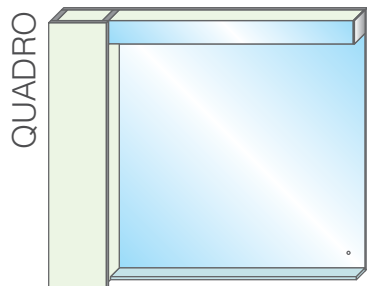

* - Столешница из агломерата бмм (белого/черного) или белого стекла StoneGlass 12/18мм.

Ширина: 80–95–110 см
Высота: 80 см
Глубина: 14 см

Ширина: 80–95–110 см
Высота: 80 см
Глубина: 14 см

Ширина: 80–95–110 см
Высота: 80 см
Глубина: 14 см

Ширина: 74–80–95–110 см
Высота: 80 см
Глубина: 14 см

Ширина: 35 см
Высота: 80 см
Глубина: 14 см

Ширина: 80–90–100 см
Высота: 80 см
Глубина: 4 см

Ширина: 80–90–100 см
Высота: 80 см
Глубина: 13 см

Ширина: 80–90–100 см
Высота: 80 см
Глубина: 8 см

Ширина: 74 см
Высота: 80 см
Глубина: 2 см

Ширина: 60–80–90–100–105–120–140 см
Высота: 80 см
Глубина: 10 см

Ширина: 60–80–90–100–105–120–140 см
Высота: 80 см
Глубина: 10 см

Ширина: 80–90–100–120–140 см
Высота: 80 см
Глубина: 10 см

Ширина: 80–100 см
Высота: 86 см
Глубина: 14 см

Ширина: 80–100 см
Высота: 88 см
Глубина: 14 см

Ширина: 80–100 см
Высота: 75 см
Глубина: 12 см

- Расширенная гамма зеркал универсально подходящих для различных тумб;
- Сенсорные выключатели TouchTropic (некоторые модели);
- Блок выключатель + розетка (некоторые модели);
- Декоративные вставки из цветного и цветного матированного стекла, матового или обычного зеркала;
- Светодиодная подсветка зеркал;
- Различные размеры стеклянных полок с размещением как под зеркалом, так и вне зоны зеркала.