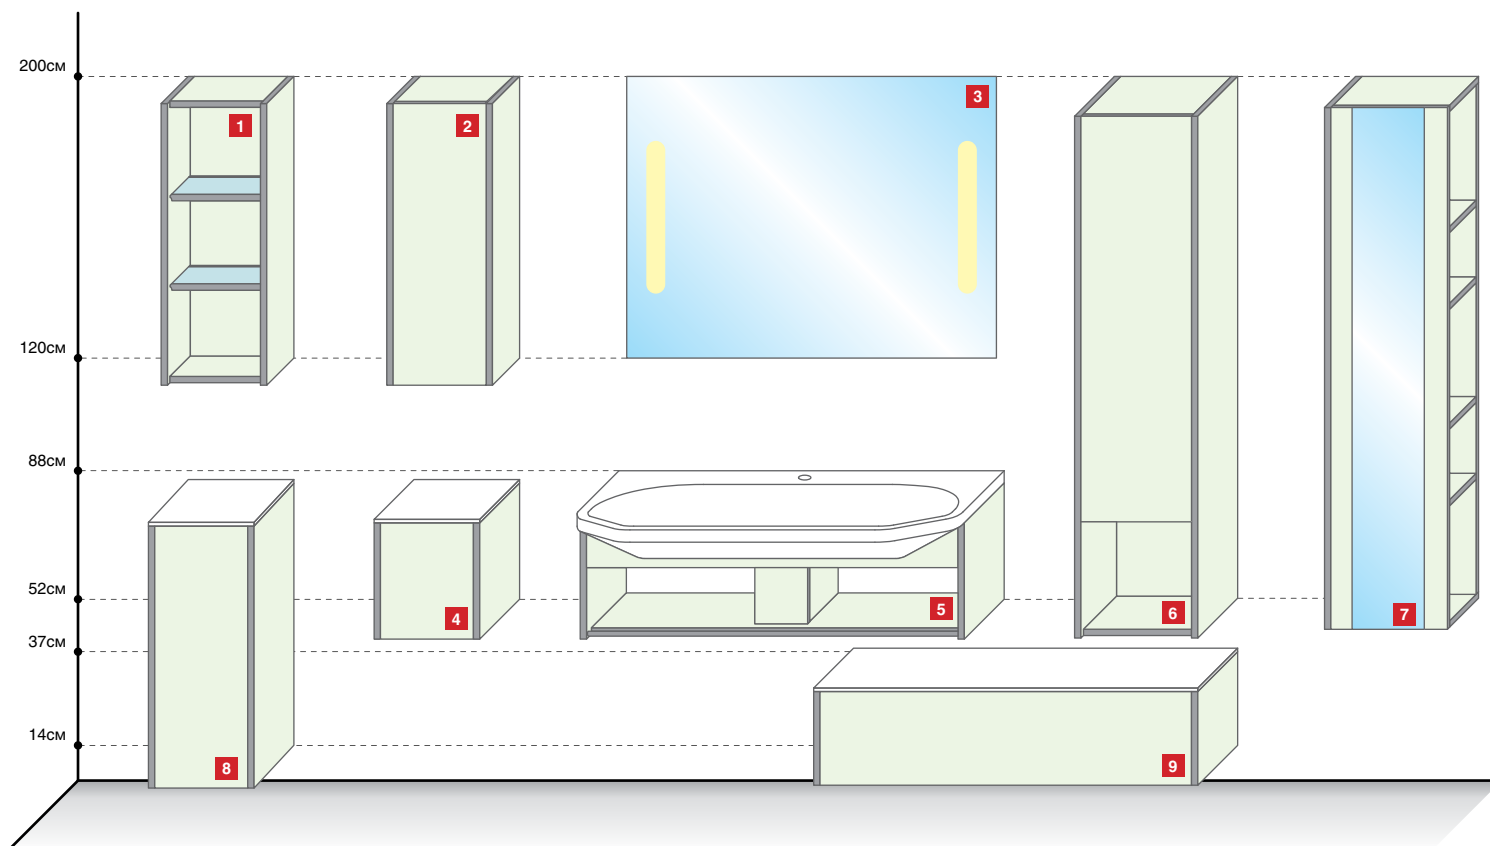

FLEX

Корпус

внешние и внутренние
видимые поверхности

Пленка

Влагостойкий
ламинат

«Белый глянец»

Wenge

Раковины FUSION

800 x 450 мм

945 x 450 мм

1095 x 450 мм

Наименование	Размеры в см (Ш x Г x В)	Артикул
1 Шкаф FLEX-OPEN 30 открытый, (цвет корпуса)	30 x 22 x 80	Flex-Op-03-030-<цвет корпуса>
2 Шкаф FLEX 30 (правый/левый), (цвет корпуса), (цвет фасада)	30 x 22 x 80	Flex-03-030-R/L-<цвет корпуса>-<цвет фасада>
3 Зеркало-LED FLEX 80, 90, 100	80.2_90.2_100.2 x 3.7 x 80.2	Flex-05-080(090,100)
4* Полупенал FLEX-LATO 30/34 (правый/левый), (цвет корпуса), (цвет фасада)	30 x 32 x 34	Flex-L-02-030-034-R/L-<цвет корпуса>-<цвет фасада>
5 Тумба FLEX 80, 95, 110 подвесная, (цвет корпуса)	80_94.5_109.5 x 32 x 36	Flex-04-080(095,110)-P-<цвет корпуса>
6 Пенал FLEX-OPEN 35 (правый/левый), (цвет корпуса), (цвет фасада)	35 x 32 x 148	Flex-Op-01-035-R/L-<цвет корпуса>-<цвет фасада>
7 Пенал FLEX 35 с открытыми полками (правый/левый), (цвет корпуса), (цвет фасада)	35 x 25.5 x 148	Flex-01-035-R/L-<цвет корпуса>-<цвет фасада>
8* Полупенал FLEX-LATO 30/72 (правый/левый), (цвет корпуса), (цвет фасада)	30 x 32 x 72	Flex-L-02-030-072-R/L-<цвет корпуса>-<цвет фасада>
9* Модуль с ящиком FLEX 80, 95, 110 (цвет корпуса), (цвет фасада)	79.5_94.5_109.5 x 32 x 23	Flex-07-080(095,110)-P-<цвет корпуса>-<цвет фасада>

* - Столешница из агломерата бмм (белого/черного) или белого стекла StoneGlass 12/18мм.