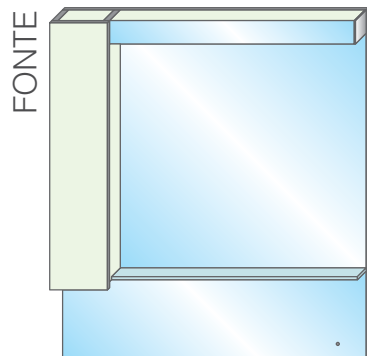

Ширина: 74–80–95–110 см
Высота: 80 см
Глубина: 14 см

Ширина: 35 см
Высота: 80 см
Глубина: 14 см

Ширина: 80–90–100 см
Высота: 80 см
Глубина: 4 см

Ширина: 80–90–100 см
Высота: 80 см
Глубина: 13 см

Ширина: 80–90–100 см
Высота: 80 см
Глубина: 8 см

Ширина: 74 см
Высота: 80 см
Глубина: 2 см

Ширина: 60–80–90–100–105–120–140 см
Высота: 80 см
Глубина: 10 см

Ширина: 60–80–90–100–105–120–140 см
Высота: 80 см
Глубина: 10 см

Ширина: 80–90–100–120–140 см
Высота: 80 см
Глубина: 10 см

Ширина: 60–80–90–100 см
Высота: 110 см
Глубина: 10 см
*несовместимо с QUADRO

Ширина: 60–80–90–100 см
Высота: 110 см
Глубина: 10 см
*несовместимо с QUADRO

Ширина: 80–100–120 см
Высота: 110 см
Глубина: 14 см
*несовместимо с QUADRO

Ширина: 80–100 см
Высота: 86 см
Глубина: 14 см

Ширина: 80–100 см
Высота: 88 см
Глубина: 14 см

Ширина: 80–100 см
Высота: 75 см
Глубина: 12 см

- Расширенная гамма зеркал универсально подходящих для различных тумб;
- Сенсорные выключатели TouchTropic (некоторые модели);
- Блок выключатель + розетка (некоторые модели);
- Декоративные вставки из цветного и цветного матированного стекла, матового или обычного зеркала;
- Светодиодная подсветка зеркал;
- Различные размеры стеклянных полок с размещением как под зеркалом, так и вне зоны зеркала.